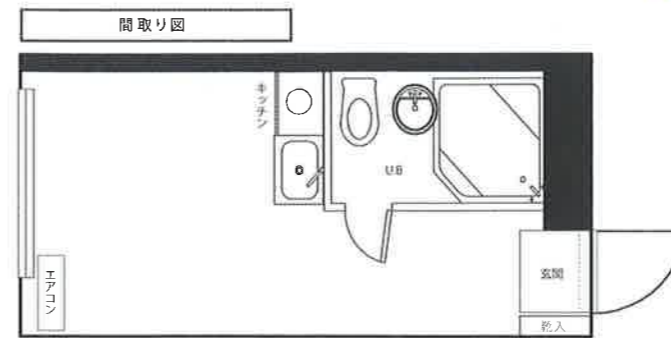

東武東上線/東京メトロ有楽町線・副都心線《朝霞》駅
徒歩1分
セイコーガーデン朝霞

氷川台駅まで電車で約15分! (乗り換えなし!)
家賃 48,000円~ (共益費3,500円)

学生に人気 **No.1 物件!**

- 室内洗濯機置き場
- カラーモニターフォン
- 水道代1,500円(月額)
- コインランドリー
- ミニ冷蔵庫
- エレベーター

※室内写真の家具は配置例を示したもので、お客様に差し上げることは出来ませんのであらかじめご了承ください。

アクセス良好!!

池袋駅まで最短3駅! 学生に人気の物件です。
駅から徒歩1分の駅近も魅力の1つ♪
お部屋の間取りは11タイプも!
お気に入りのお部屋を見つけよう!
周辺にはコンビニや24時間営業のスーパーもあり、周辺環境も充実!

東武東上線/東京メトロ有楽町線・副都心線《ふじみ野》駅
徒歩7分
セイコーガーデンふじみ野

氷川台駅まで電車で約22分! (乗り換えなし!)
家賃 40,000円~ (共益費5,000円)

- オートロック
- お風呂トイレ別
- コインランドリー
- ミニ冷蔵庫
- 駐輪場
- エレベーター

オートロック付!!

クローゼットが広いので、洋服などが多い方へおすすめの物件です!
一部のお部屋では様々な柄のアクセントクロスを使用しております。
学生に人気のワンルーム物件のため、ご予約はお早めに♡
さらに他にも駅近物件が多数ございますので、お問い合わせください!

※アクセントクロスは一例です。

東武東上線/東京メトロ有楽町線・副都心線《みずほ台》駅
徒歩5分
セイコーガーデンI

氷川台駅まで電車で約21分! (乗り換えなし!)
家賃 30,000円~ (共益費2,500円)

学生に人気 **No.2 物件!**

- 格安物件
- 敷金/礼金0円
- 室内洗濯機置き場
- ミニ冷蔵庫
- ホスクリーン設置
- 可動式クローゼット

ユニットバス

※室内写真の家具は配置例を示したもので、お客様に差し上げることは出来ませんのであらかじめご了承ください。

敷金&礼金0円!!
初期費用10万円以下物件!

「家賃を抑えたい!」という学生や、親御さんの思いに添えて家賃3万円~の格安物件をご用意致しました! 部屋数が少ない為、ご予約はお早めに♡

東武東上線/東京メトロ有楽町線・副都心線《みずほ台》駅
徒歩5分
セイコーガーデンII

氷川台駅まで電車で約21分! (乗り換えなし!)
家賃 30,000円~ (共益費2,500円)

- 格安物件
- 敷金/礼金0円
- コインランドリー
- ミニ冷蔵庫
- 室内洗濯機置き場
- ホスクリーン設置
- 可動式クローゼット

学生に嬉しい! 優しい♡
お得な初期費用格安物件!

家賃を抑えて、趣味や勉強をより充実!
入学応援キャンペーンも活用してお得にお部屋を見つけよう♪

お問合せ・ご内見のご予約は
セイコーサンギョウ
Tel:03-3981-3201 正興産業(株)
担当:[阿部]までお電話ください!