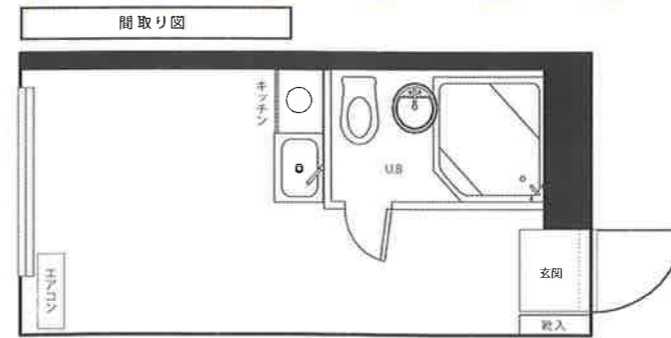

※室内写真の家具は配置例を示したもので、お客様に差し上げることは出来ませんのであらかじめご了承ください。

敷金&礼金0円!!
初期費用10万円以下物件!

「家賃を抑えたい!」という学生や、親御さんの思いに添えて家賃3万円~の格安物件をご用意致しました! 部屋数が少ない為、ご予約はお早めに♡

東武東上線/東京メトロ有楽町線・副都心線《みずほ台》駅
徒歩5分
セイコーガーデンII

氷川台駅まで電車で約21分! (乗り換えなし!)
家賃 30,000円~ (共益費2,500円)

外観

室内

キッチン(ミニ冷蔵庫つき)