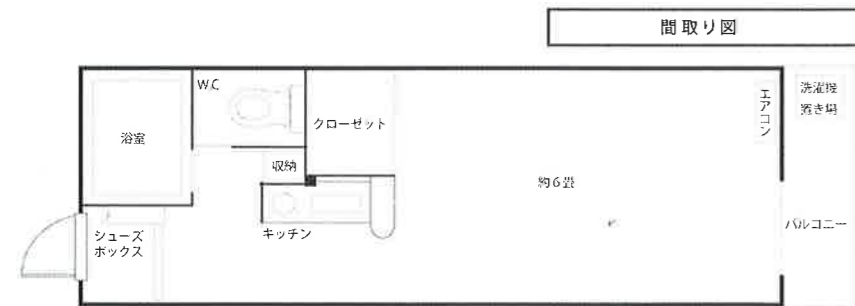

東武東上線/東京メトロ有楽町線・副都心線《朝霞》駅
徒歩1分
セイコーガーデン朝霞

氷川台駅まで電車で約15分! (乗り換えなし!)
家賃 48,000円~ (共益費3,500円)

学生に人気 **No.1 物件!**

- 室内洗濯機置き場
- カラーモニターフォン
- 水道代1,500円(月額)
- コインランドリー
- ミニ冷蔵庫
- エレベーター

※室内写真の家具は配置例を示したもので、お客様に差し上げることは出来ませんのであらかじめご了承ください。

アクセス良好!!

池袋駅まで最短3駅! 学生に人気の物件です。
駅から徒歩1分の駅近も魅力の1つ♪
お部屋の間取りは11タイプも!
お気に入りのお部屋を見つけよう!
周辺にはコンビニや24時間営業のスーパーもあり、周辺環境も充実!

東武東上線/東京メトロ有楽町線・副都心線《ふじみ野》駅
徒歩7分
セイコーガーデンふじみ野

氷川台駅まで電車で約22分! (乗り換えなし!)
家賃 40,000円~ (共益費5,000円)

- オートロック
- お風呂トイレ別
- コインランドリー
- ミニ冷蔵庫
- 駐輪場
- エレベーター

オートロック付!!

クローゼットが広いので、洋服などが多い方へおすすめの物件です!
一部のお部屋では様々な柄のアクセントクロスを使用しております。
学生に人気のワンルーム物件のため、ご予約はお早めに♡
さらに他にも駅近物件が多数ございますので、お問い合わせください!

エントランス

※アクセントクロスは一例です。

東武東上線/東京メトロ有楽町線・副都心線《みずほ台》駅
徒歩5分
セイコーガーデンI

氷川台駅まで電車で約21分! (乗り換えなし!)
家賃 30,000円~ (共益費2,500円)

学生に人気 **No.2 物件!**

- 格安物件
- 敷金/礼金0円
- 室内洗濯機置き場
- ミニ冷蔵庫
- ホスクリーン設置
- 可動式クローゼット

※室内写真の家具は配置例を示したもので、お客様に差し上げることは出来ませんのであらかじめご了承ください。

敷金&礼金0円!!
初期費用10万円以下物件!

「家賃を抑えたい!」という学生や、親御さんの思いに添えて家賃3万円~の格安物件をご用意致しました! 部屋数が少ない為、ご予約はお早めに♡

東武東上線/東京メトロ有楽町線・副都心線《みずほ台》駅
徒歩5分
セイコーガーデンII

氷川台駅まで電車で約21分! (乗り換えなし!)
家賃 30,000円~ (共益費2,500円)

- 格安物件
- 敷金/礼金0円
- コインランドリー
- ミニ冷蔵庫
- 室内洗濯機置き場
- ホスクリーン設置
- 可動式クローゼット

学生に嬉しい! 優しい♡
お得な初期費用格安物件!

家賃を抑えて、趣味や勉強をより充実!
入学応援キャンペーンも活用してお得にお部屋を見つけよう♪

お問合せ・ご内見のご予約は
セイコーサンギョウ
Tel:03-3981-3201 正興産業(株)
担当:[阿部]までお電話ください!